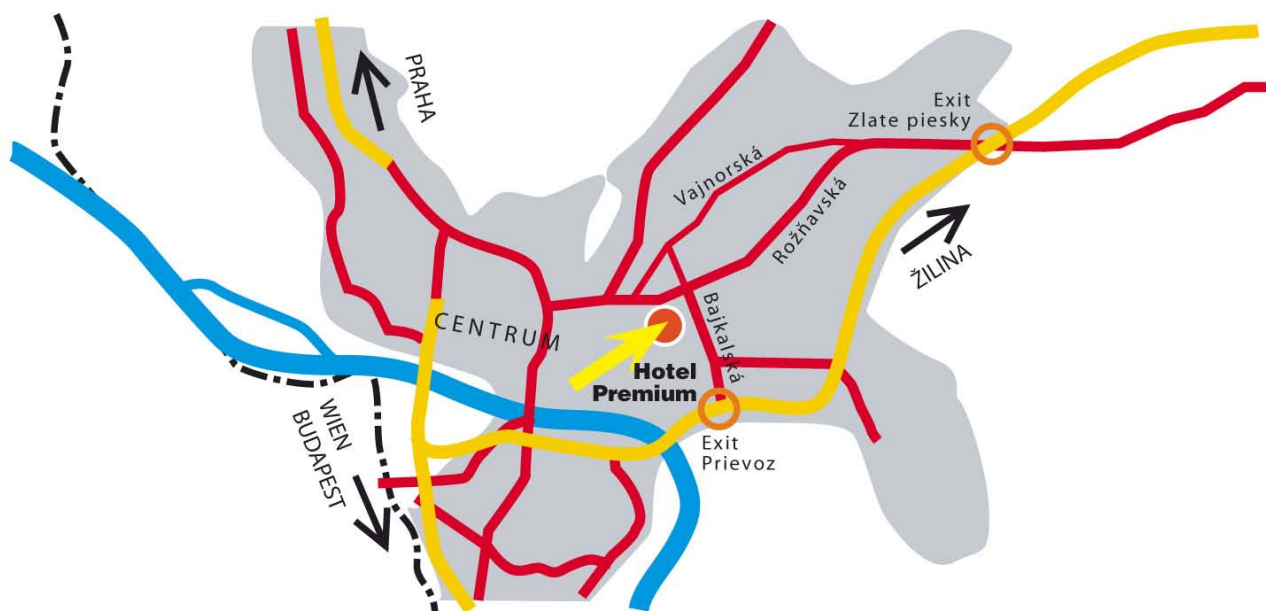

### Trasa zo smeru Praha – Premium

Trasa
Diaľnica D2, smer Žilina, stále rovno
Tunel, 1. most cez Dunaj, naľavo Incheba, Aupark...
.....rovno na Prístavný most, smer Žilina
Na moste odbočiť na Centrum-Ružinov /vpravo/ na Bajkalskú
Naľavo BAUMAX , podjazd, 1x semafony, rovno
2. semafony, napravo BIG BILLA supermarket, rovno
po 200 m odbočiť doľava na Prešovskú /skrížiť Bajkalskú/
hneď po 10 m vľavo cez parkovisko okolo garáží
na konci ulice vpravo k Hotelu Premium

### Trasa zo smeru Žilina - Premium

Trasa
Diaľnica D1
Výjazd – Ružinov – Centrum /pred Prístavným mostom/
Odbočiť vpravo na Bajkalskú /vľavo Baumax/
Bajkalská – rovno, podjazd, rovno, 1x semafony
2. semafony, napravo BIG BILLA supermarket, rovno
po 200 m odbočiť doľava na Prešovskú /skrížiť Bajkalskú/
hneď po 10 m vľavo cez parkovisko okolo garáží
na konci ulice vpravo k Hotelu Premium

### Trasa zo smeru Viedeň – Premium

<b>Trasa</b>
Berg – rovno
T-križovatka na Rusovskej – vľavo
O 200 m - vpravo na Einsteinovu /vľavo INCHEBA/
Rovno /naľavo AUPARK/
Rovno až na Prístavný most
Na moste odbočiť na Centrum-Ružinov /vpravo/ na Bajkalskú
Naľavo BAUMAX , podjazd, 1x semafor, rovno
2. semafor, napravo BIG BILLA supermarket, rovno
po 200 m odbočiť doľava na Prešovskú /skrížiť Bajkalskú/
hneď po 10 m vľavo cez parkovisko okolo garáží
na konci ulice vpravo k Hotelu Premium

### Trasa zo smeru Budapešť – Premium

<b>Trasa</b>
Diaľnica D2, smer Praha/Žilina, rovno
...Exit Žilina doprava – na Einsteinovu, naľavo Incheba, Aupark...
.....rovno na Prístavný most, smer Žilina
Na moste odbočiť na Centrum-Ružinov /vpravo/ na Bajkalskú
Naľavo BAUMAX , podjazd, 1x semafor, rovno
2. semafor, napravo BIG BILLA supermarket, rovno
po 200 m odbočiť doľava na Prešovskú /skrížiť Bajkalskú/
hneď po 10 m vľavo cez parkovisko okolo garáží
na konci ulice vpravo k Hotelu Premium