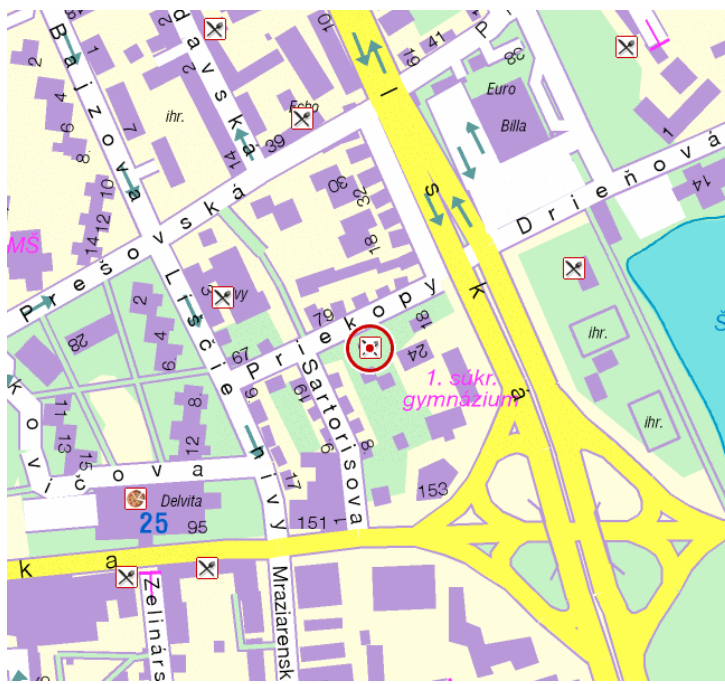

Hotel Premium ****
Priekopy 20/A
821 08 Bratislava 2
Tel : ++421-2-4949 1055
e-mail : hotel@hotel-premium.sk
www.hotel-premium.sk